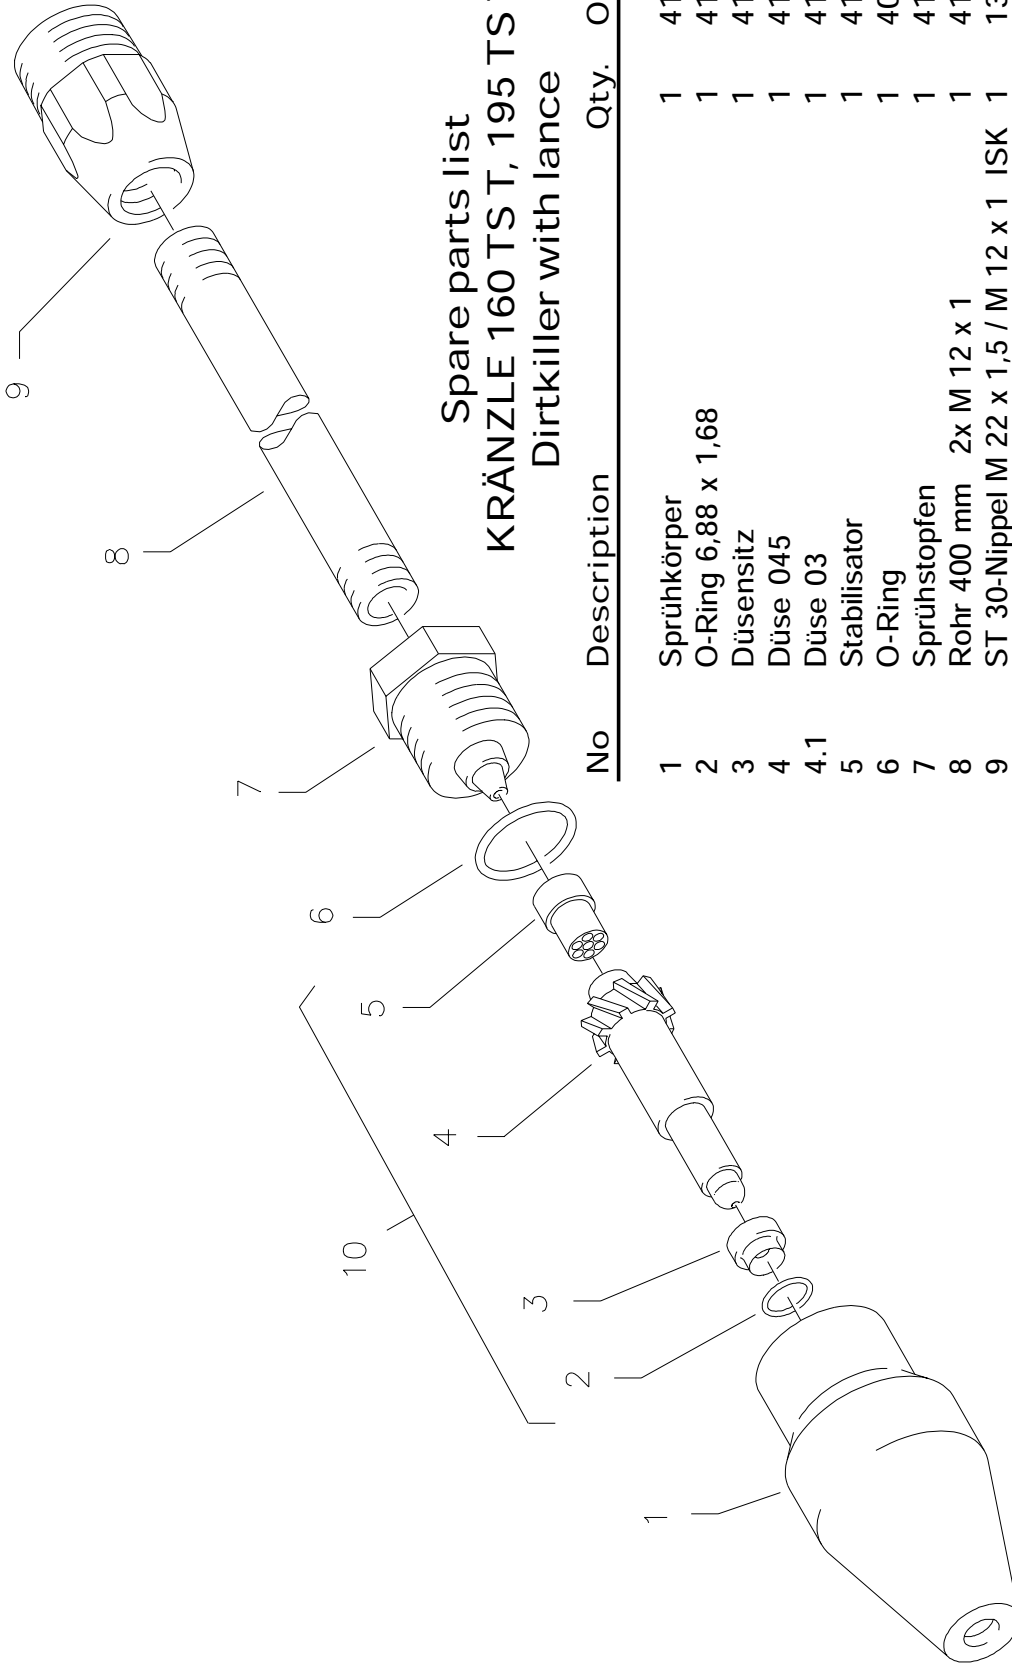

Dirtkiller

Spare parts list KRÄNZLE 160 TST, 195 TST Dirtkiller with lance

No	Description	Qty.	Ord.-No
1	Sprühkörper	1	41.520
2	O-Ring 6,88 x 1,68	1	41.521
3	Düsenstanz	1	41.522
4	Düse 045	1	41.523
4.1	Düse 03	1	41.523 4
5	Stabilisator	1	41.524
6	O-Ring	1	40.016 1
7	Sprühstopfen	1	41.526
8	Rohr 400 mm 2x M 12 x 1	1	41.527
9	ST 30-Nippel M 22 x 1,5 / M 12 x 1 ISK	1	13.363
Rep.-kit Dirtkiller 045 consisting of: 1x 2; 3; 4; 5			41.097
Rep.-kit Dirtkiller 03 consisting of: 1x 2; 3; 4.1; 5			41.096 1
Dirtkiller 045 compl. with lance			41.072 5
Dirtkiller 03 compl. with lance			41.073 8